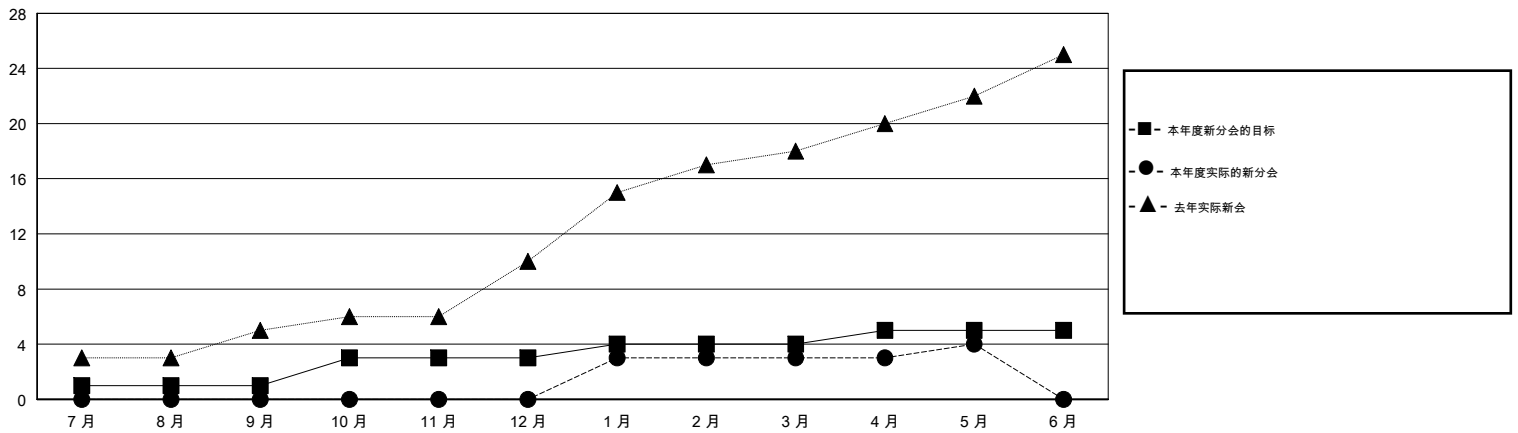

MONTHLY MEMBERSHIP PROGRESS REPORT

District 389

Results as of: 05/31/2018

GMT: ZIYU LIN

地点 CHINA

GMT宪章区

分会			
成果 2017-2018			
季	新分会目标	新会	会员流失的分会
7月/8月/9月	1	0	1
10月/11月/12月	2	0	0
1月/2月/3月	1	3	1
4月/5月/6月	1	1	0

位会员@每位须缴			
成果 2017-2018			
季	会员净增长目标	实际会员增长数	实际退会会员 (包括转会)
7月/8月/9月	90	351	512
10月/11月/12月	200	271	68
1月/2月/3月	140	173	25
4月/5月/6月	90	202	19

目标与实际新会累积