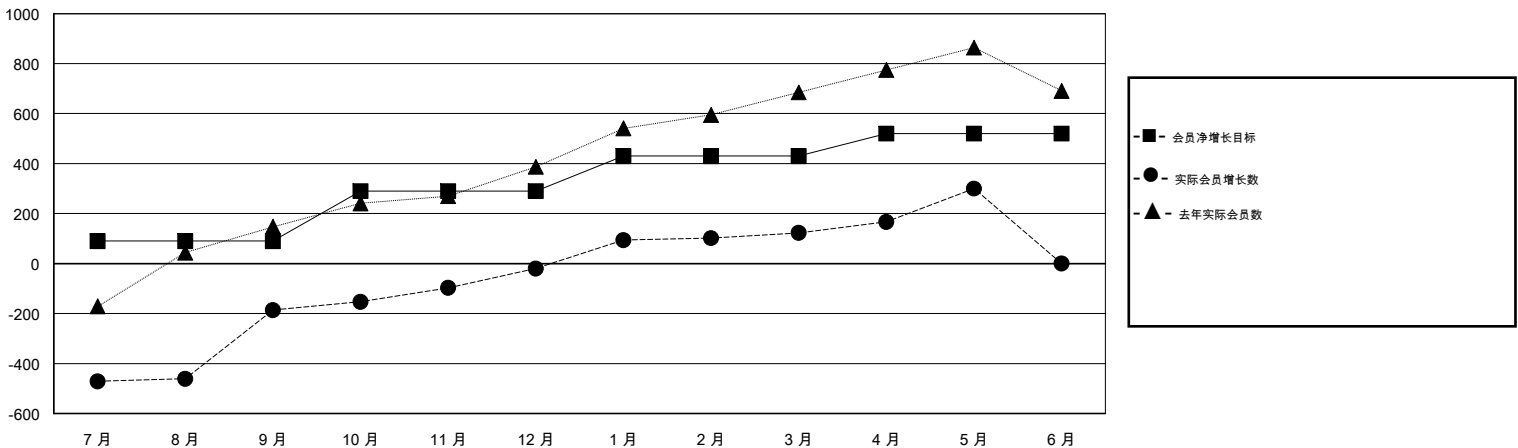

目标和实际会员累积

已取消的分会: 2	111 CLUBS OF 121 增添1位或以上的新会员	性别分布 男 2,501 (60.85%) 女 1,609 (39.15%) 年度女性会员百分比目标: 45%
放弃的会员	点击这里取得累计会员数据	总计家庭单位会员数 131
过世 3		支付减半会费的家庭会员 67
分会已取消 0		
其他 621		
总计 624